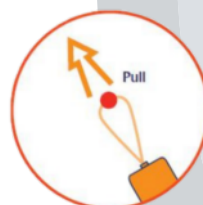

BENGALA DE MANO ROJA MK8 COMET 9162800

Descripción

La Bengala MK8 es conforme a la normativa SOLAS 74 y sus enmiendas. Diseñada para soportar la exposición a condiciones atmosféricas extremas y asegurar su fiabilidad incluso después de haber sido sumergida en agua. Dispone de un mango telescópico con sujeción mejorada, haciéndola muy compacto para el almacenamiento. Fácilmente extensible para un manejo seguro y encendido por hilo. Produce una llama caliente roja durante 60 segundos con 15000 candelas.

Prestaciones ; Para uso de día y noche la Bengala Roja Comet es una señal de emergencia de corto alcance para señalar posición. Pueden ser llevadas en el puente de los barcos y seis deben ser colocadas en botes y balsas salvavidas. La bengala también puede ser utilizada en otros barcos comerciales o de recreo.

Funcionamiento

1. Estirar del extremo rojo hasta que el tubo telescópico esté totalmente extendido.
2. Desenroscar el tapón rojo y apuntar hacia afuera.
3. Estirar enérgicamente de la bola roja.
4. Mantener la señal a sotavento con el brazo extendido. El tapón saldrá despedido con un retardo de 2 segundos.